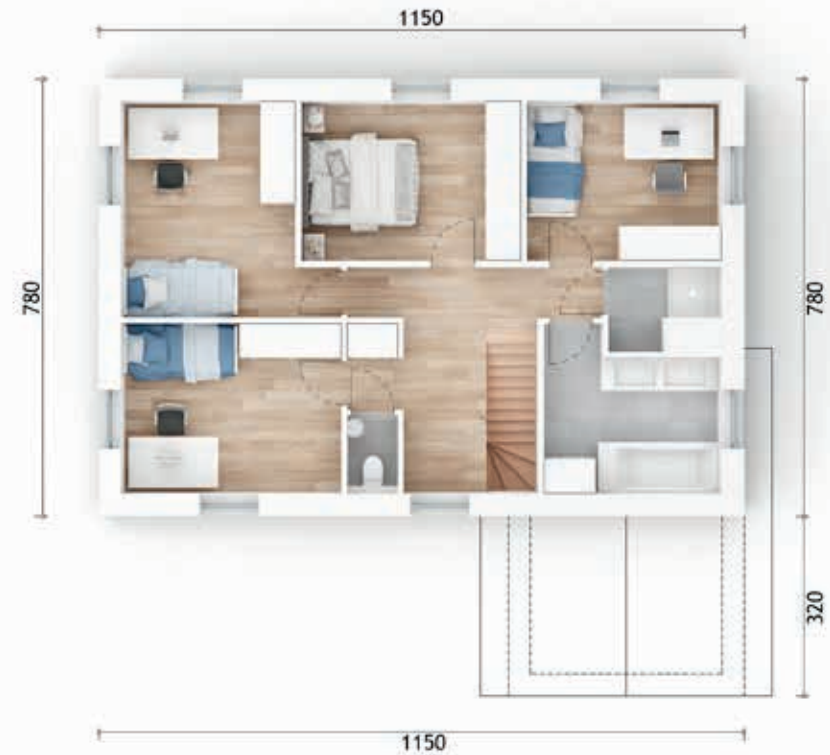

CLASSICO

C 12

SIBOMAT

Gelijkvloers

Inkom:	9,45 m ²	Wasplaats:	10,34 m ²
WC:	1,26 m ²	Bureau:	9,78 m ²
Eet-en zithoek:	30,39 m ²	Garage:	10,64 m ²
Keuken:	13,72 m ²		

Eerste verdieping

Nachthal:	14,61 m ²	Slaapkamer 3:	10,14 m ²
WC:	1,26 m ²	Slaapkamer 4:	12,16 m ²
Badkamer:	8,50 m ²	Nachthal:	2,80 m ²
Badkamer 2:	3,06 m ²	In te richten zolder:	52,28 m ²
Slaapkamer 1:	11,27 m ²		
Slaapkamer 2:	13,05 m ²		