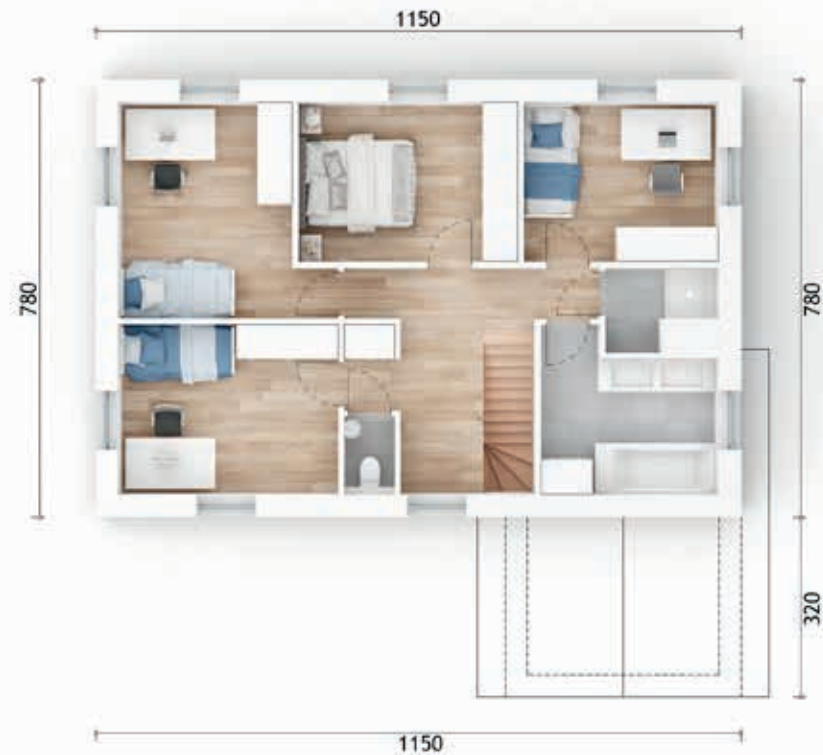

CLASSICO

C 12

SIBOMAT

Gelijkvloers

Inkom:	9,45 m ²	Wasplaats:	10,34 m ²
WC:	1,26 m ²	Bureau:	9,78 m ²
Eet-en zithoek:	30,39 m ²	Garage:	10,64 m ²
Keuken:	13,72 m ²		

Eerste verdieping

Nachthal:	14,61 m ²	Slaapkamer 3:	10,14 m ²
WC:	1,26 m ²	Slaapkamer 4:	12,16 m ²
Badkamer:	8,50 m ²	Nachthal:	2,80 m ²
Badkamer 2:	3,06 m ²	In te richten zolder:	52,28 m ²
Slaapkamer 1:	11,27 m ²		
Slaapkamer 2:	13,05 m ²		