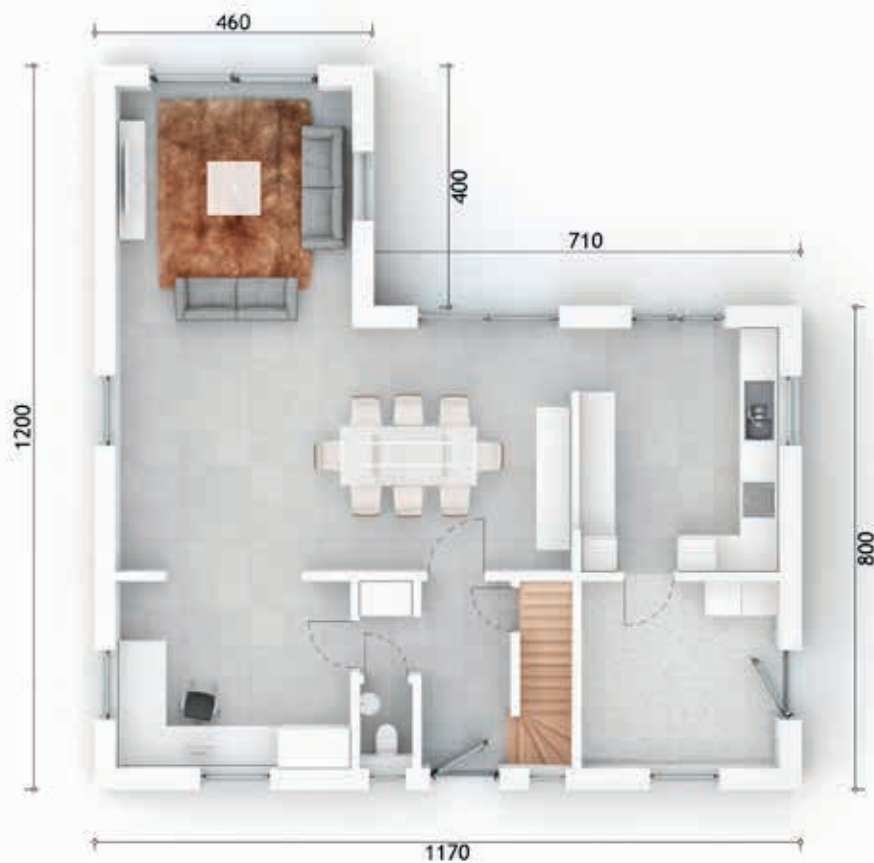

CLASSICO

C 13

SIBOMAT

Gelijkvloers

Inkom:	6,66 m ²	Wasplaats:	10,30 m ²
WC:	1,26 m ²	Bureau:	12,45 m ²
Eet-en zithoek:	46,37 m ²	Ruimte onder trap:	2,81 m ²
Keuken:	13,53 m ²		

Eerste verdieping

Nachthal:	14,19 m ²	Slaapkamer 2:	13,54 m ²
WC:	1,26 m ²	Slaapkamer 3:	13,31 m ²
Badkamer:	13,30 m ²	Nachthal:	2,79 m ²
Dressing:	7,69 m ²	In te richten zolder:	55,29 m ²
Slaapkamer 1:	14,04 m ²		