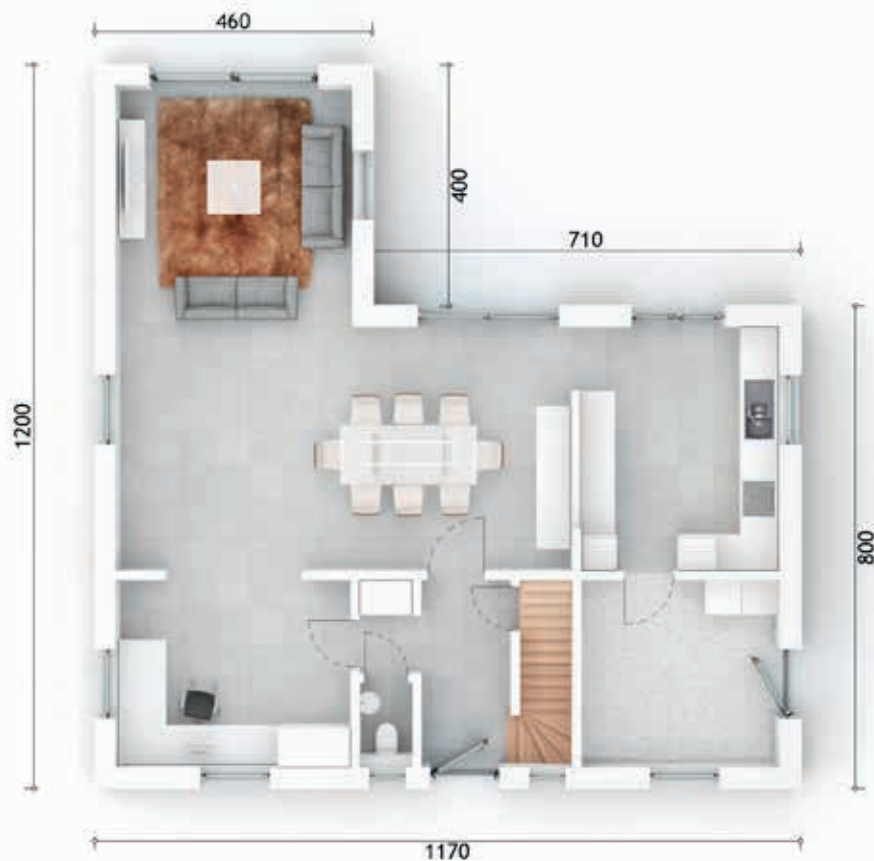

CLASSICO

C 13

SIBOMAT

Gelijkvloers

Inkom:	6,66 m ²	Wasplaats:	10,30 m ²
WC:	1,26 m ²	Bureau:	12,45 m ²
Eet-en zithoek:	46,37 m ²	Ruimte onder trap:	2,81 m ²
Keuken:	13,53 m ²		

Eerste verdieping

Nachthal:	14,19 m ²	Slaapkamer 2:	13,54 m ²
WC:	1,26 m ²	Slaapkamer 3:	13,31 m ²
Badkamer:	13,30 m ²	Nachthal:	2,79 m ²
Dressing:	7,69 m ²	In te richten zolder:	55,29 m ²
Slaapkamer 1:	14,04 m ²		