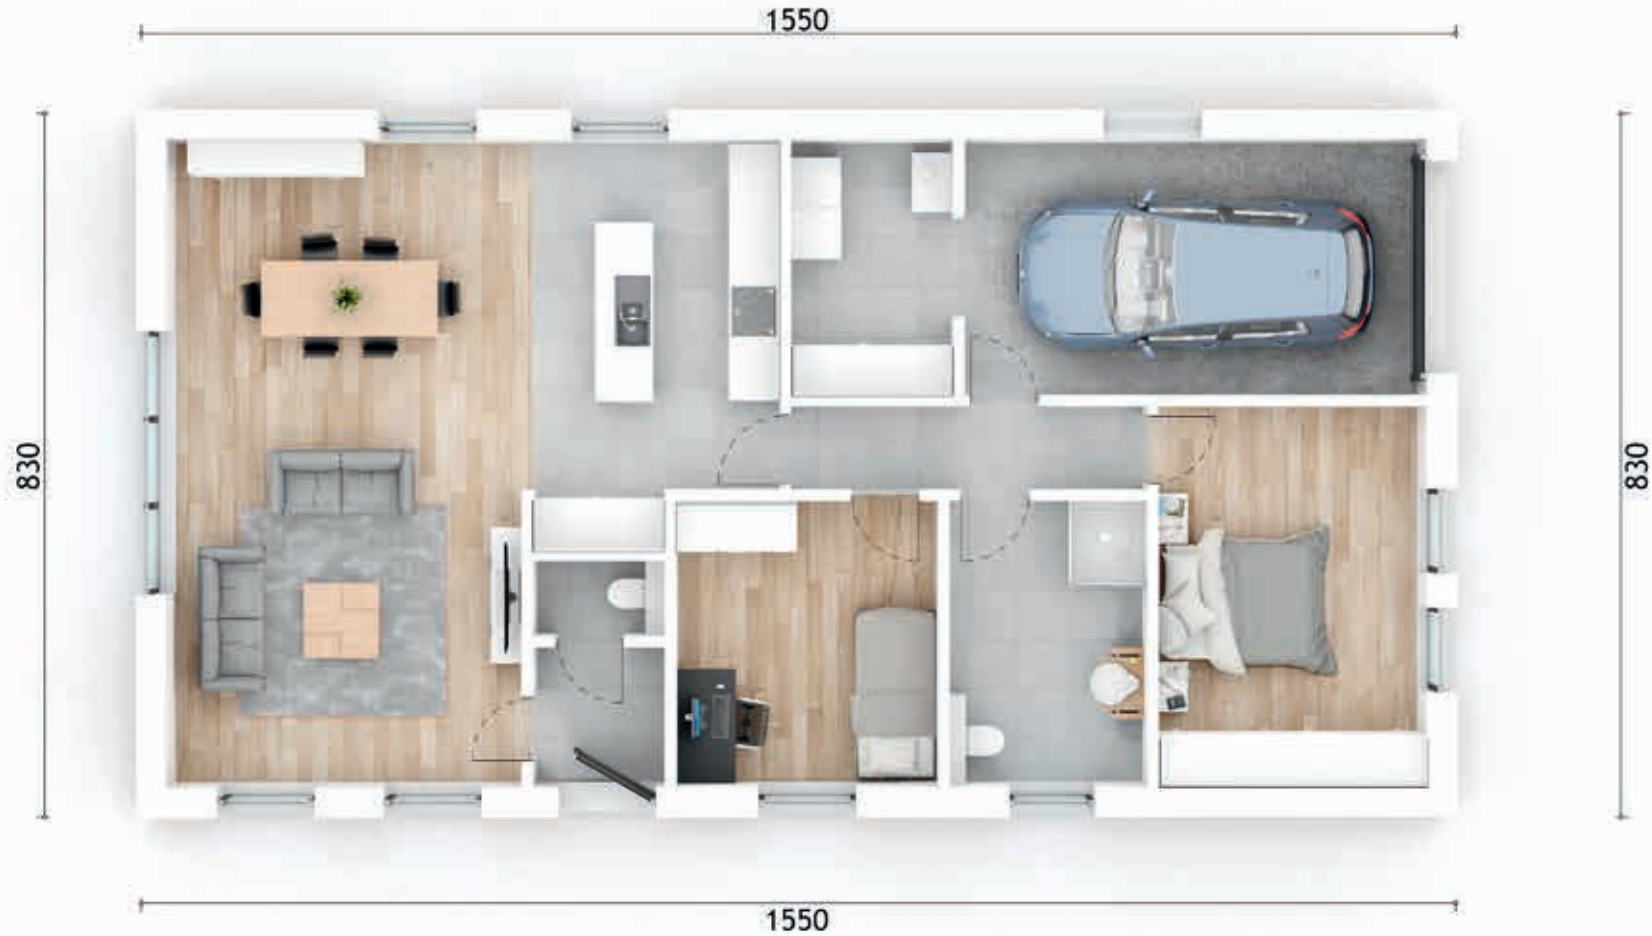

TENSO

T 05

SIBOMAT

Gelijkvloers

Inkom:	2,54 m ²	Keuken:	13,45 m ²	Badkamer:	7,85 m ²
Vestiaire:	4,22 m ²	Wasplaats:	5,80 m ²	Slaapkamer 1:	14,00 m ²
WC:	1,40 m ²	Garage:	16,43 m ²	Slaapkamer 2:	10,35 m ²
Eet-en zithoek:	31,77 m ²				