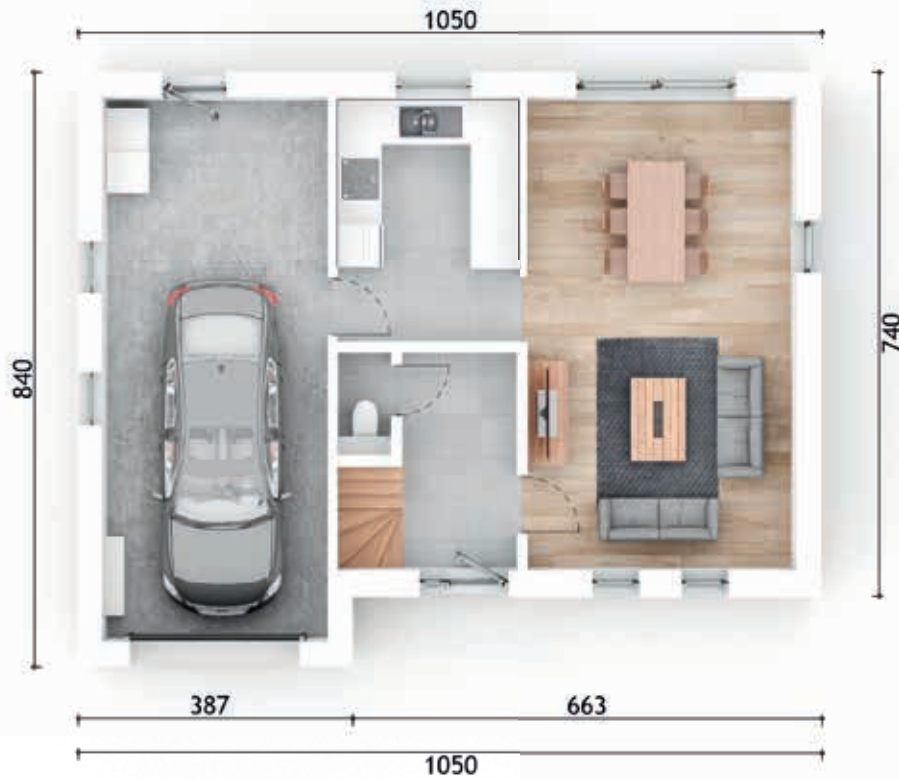

TENSO

T12

Gelijkvloers

Inkom:	6,33 m ²	Keuken:	9,33 m ²
WC:	1,09 m ²	Wasplaats:	6,34 m ²
Eet-en zithoek:	25,46 m ²	Garage:	18,07 m ²

Eerste verdieping

Nachthal:	3,27 m ²	Slaapkamer 1:	14,90 m ²
Dressing:	6,34 m ²	Slaapkamer 2:	12,48 m ²
Badkamer:	6,33 m ²	Slaapkamer 3:	11,26 m ²