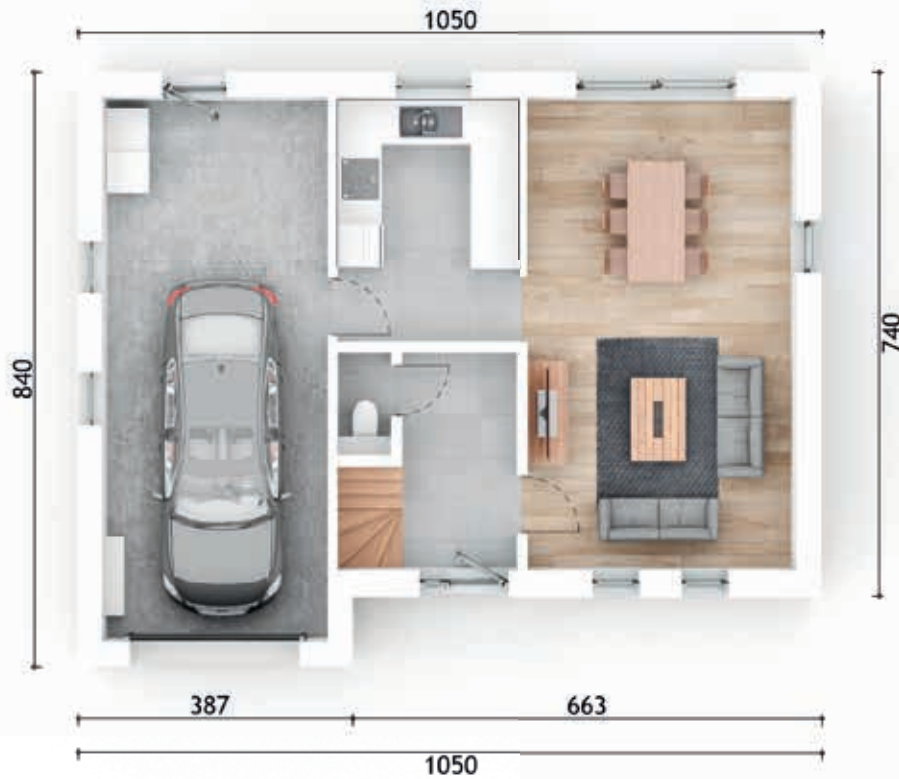

TENSO

T12

Gelijkvloers

| | | | |
|-----------------|----------------------|------------|----------------------|
| Inkom: | 6,33 m ² | Keuken: | 9,33 m ² |
| WC: | 1,09 m ² | Wasplaats: | 6,34 m ² |
| Eet-en zithoek: | 25,46 m ² | Garage: | 18,07 m ² |

Eerste verdieping

| | | | |
|-----------|---------------------|---------------|----------------------|
| Nachthal: | 3,27 m ² | Slaapkamer 1: | 14,90 m ² |
| Dressing: | 6,34 m ² | Slaapkamer 2: | 12,48 m ² |
| Badkamer: | 6,33 m ² | Slaapkamer 3: | 11,26 m ² |