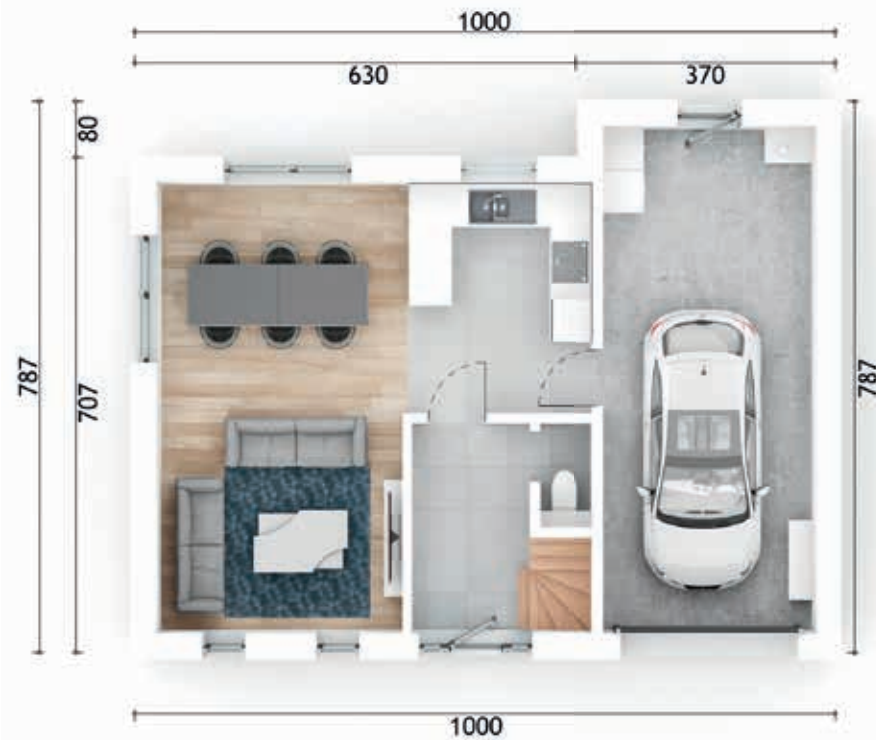

TENSO

T13

SIBOMAT

### Gelijkvloers

Inkom:	6,44 m <sup>2</sup>	Keuken:	8,83 m <sup>2</sup>
WC:	1,09 m <sup>2</sup>	Wasplaats:	6,00 m <sup>2</sup>
Eet-en zithoek:	21,98 m <sup>2</sup>	Garage:	15,51 m <sup>2</sup>

### Eerste verdieping

Nachthal:	4,75 m <sup>2</sup>	Slaapkamer 2:	9,32 m <sup>2</sup>
Badkamer:	5,44 m <sup>2</sup>	Slaapkamer 3:	9,51 m <sup>2</sup>
Slaapkamer 1:	11,15 m <sup>2</sup>	Slaapkamer 4:	10,17 m <sup>2</sup>