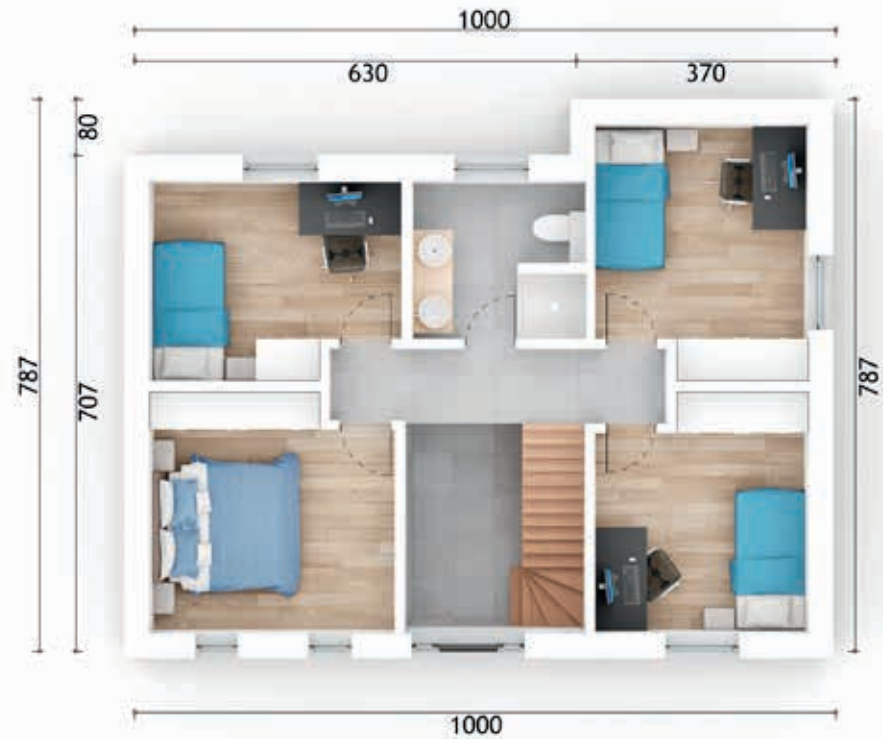

TENSO

T13

SIBOMAT

### Gelijkvloers

Inkom:	6,44 m <sup>2</sup>	Keuken:	8,83 m <sup>2</sup>
WC:	1,09 m <sup>2</sup>	Wasplaats:	6,00 m <sup>2</sup>
Eet-en zithoek:	21,98 m <sup>2</sup>	Garage:	15,51 m <sup>2</sup>

### Eerste verdieping

Nachthal:	4,75 m <sup>2</sup>	Slaapkamer 2:	9,32 m <sup>2</sup>
Badkamer:	5,44 m <sup>2</sup>	Slaapkamer 3:	9,51 m <sup>2</sup>
Slaapkamer 1:	11,15 m <sup>2</sup>	Slaapkamer 4:	10,17 m <sup>2</sup>