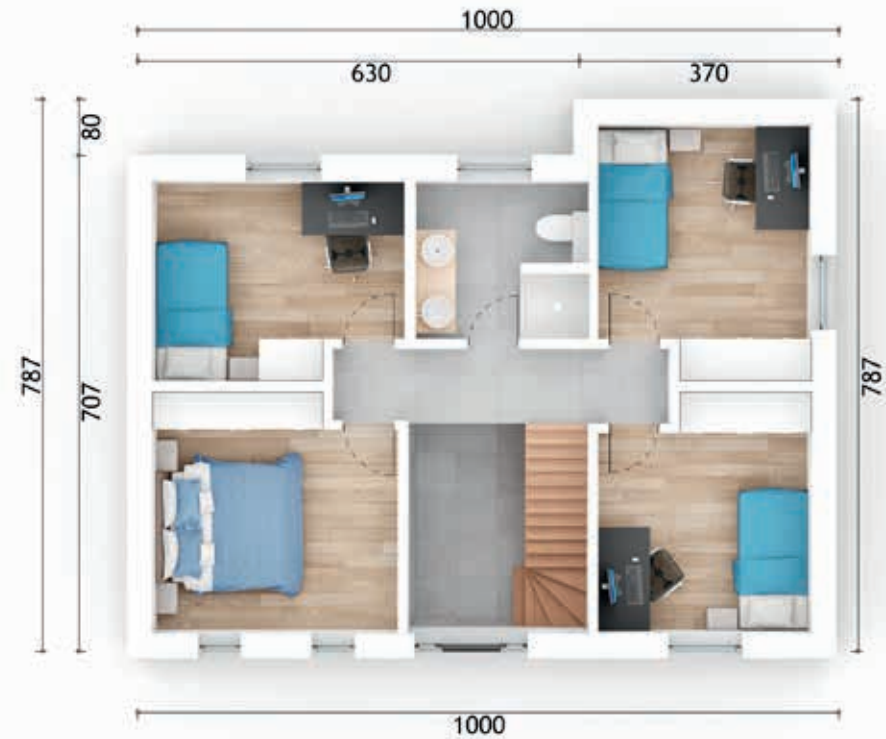

TENSO

T13

SIBOMAT

Gelijkvloers

Inkom:	6,44 m ²	Keuken:	8,83 m ²
WC:	1,09 m ²	Wasplaats:	6,00 m ²
Eet-en zithoek:	21,98 m ²	Garage:	15,51 m ²

Eerste verdieping

Nachthal:	4,75 m ²	Slaapkamer 2:	9,32 m ²
Badkamer:	5,44 m ²	Slaapkamer 3:	9,51 m ²
Slaapkamer 1:	11,15 m ²	Slaapkamer 4:	10,17 m ²