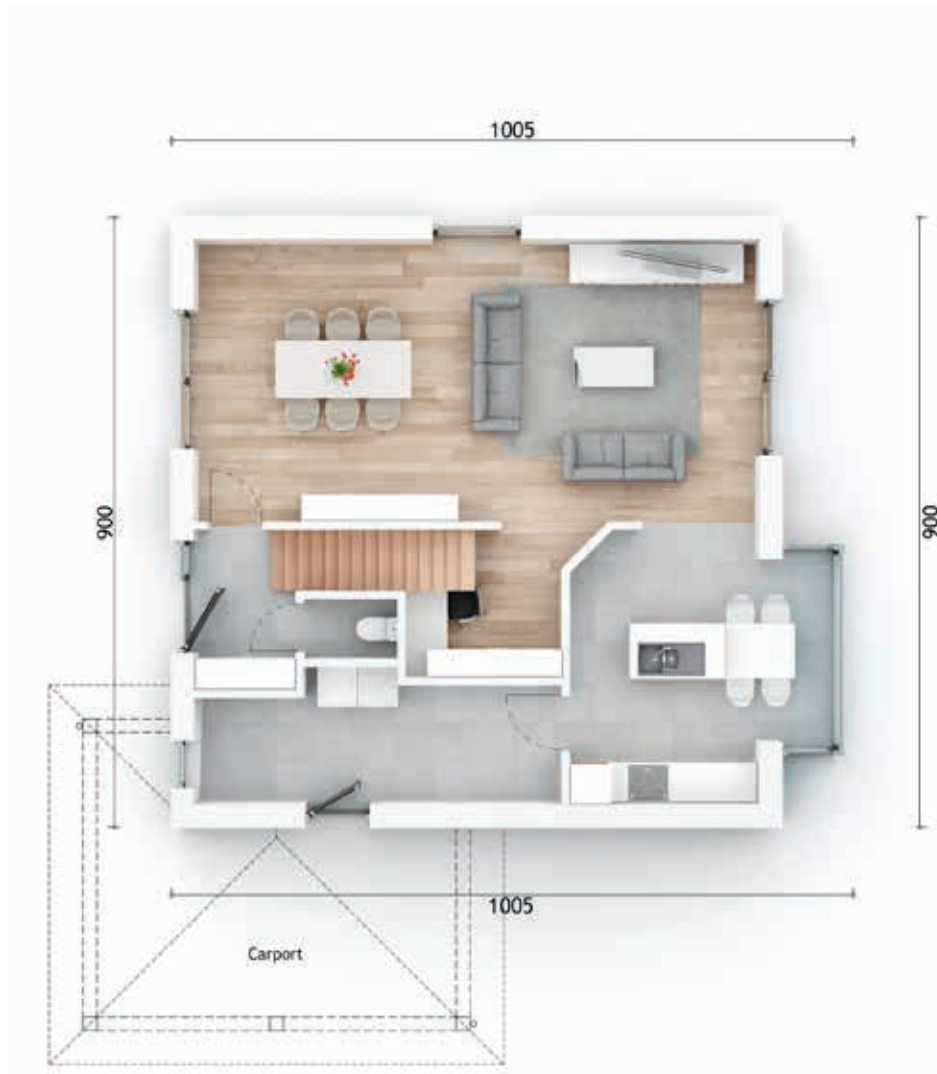

TENSO

T14

SIBOMAT

Gelijkvloers

Inkom:	4,94 m ²	Keuken:	14,00 m ²
WC:	1,21 m ²	Wasplaats:	9,83 m ²
Eet-en zithoek:	34,64 m ²	Bureau:	5,01 m ²

Eerste verdieping

Nachthal:	6,23 m ²	Slaapkamer 1:	14,64 m ²
WC:	1,39 m ²	Slaapkamer 2:	11,06 m ²
Badkamer:	4,37 m ²	Slaapkamer 3:	11,06 m ²
Badkamer 2:	2,47 m ²	Slaapkamer 4:	12,25 m ²