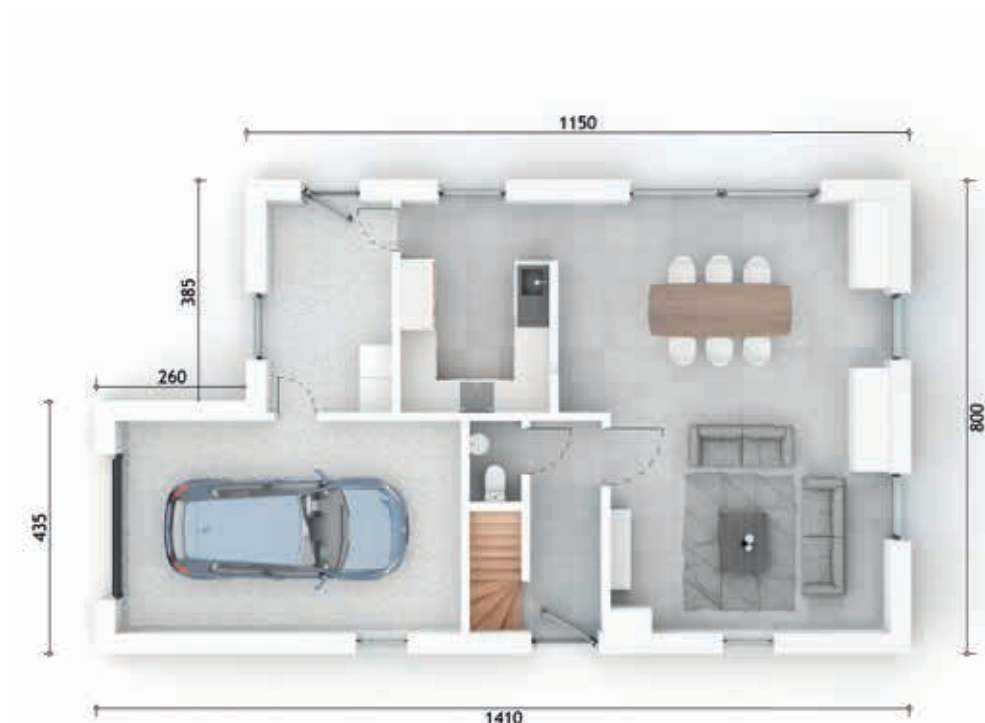

TENSO

T15

### Gelijkvloers

Inkom:	6,61 m <sup>2</sup>	Keuken:	9,82 m <sup>2</sup>
WC:	1,26 m <sup>2</sup>	Wasplaats:	8,21 m <sup>2</sup>
Eet-en zithoek:	39,81 m <sup>2</sup>	Garage:	21,90 m <sup>2</sup>

### Eerste verdieping

Nachthal:	7,23 m <sup>2</sup>	Badkamer 2:	2,43 m <sup>2</sup>
WC:	1,26 m <sup>2</sup>	Slaapkamer 1:	15,13 m <sup>2</sup>
Dressing:	9,96 m <sup>2</sup>	Slaapkamer 2:	14,17 m <sup>2</sup>
Badkamer:	8,75 m <sup>2</sup>	Slaapkamer 3:	14,17 m <sup>2</sup>