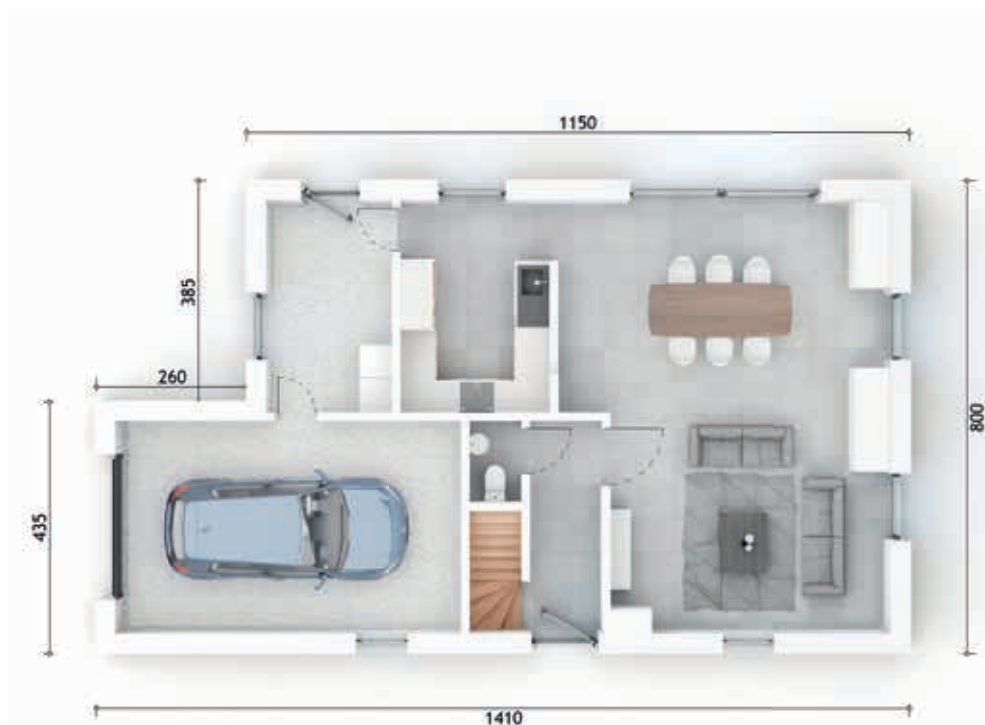

TENSO

T15

Gelijkvloers

Inkom:	6,61 m ²	Keuken:	9,82 m ²
WC:	1,26 m ²	Wasplaats:	8,21 m ²
Eet-en zithoek:	39,81 m ²	Garage:	21,90 m ²

Eerste verdieping

Nachthal:	7,23 m ²	Badkamer 2:	2,43 m ²
WC:	1,26 m ²	Slaapkamer 1:	15,13 m ²
Dressing:	9,96 m ²	Slaapkamer 2:	14,17 m ²
Badkamer:	8,75 m ²	Slaapkamer 3:	14,17 m ²