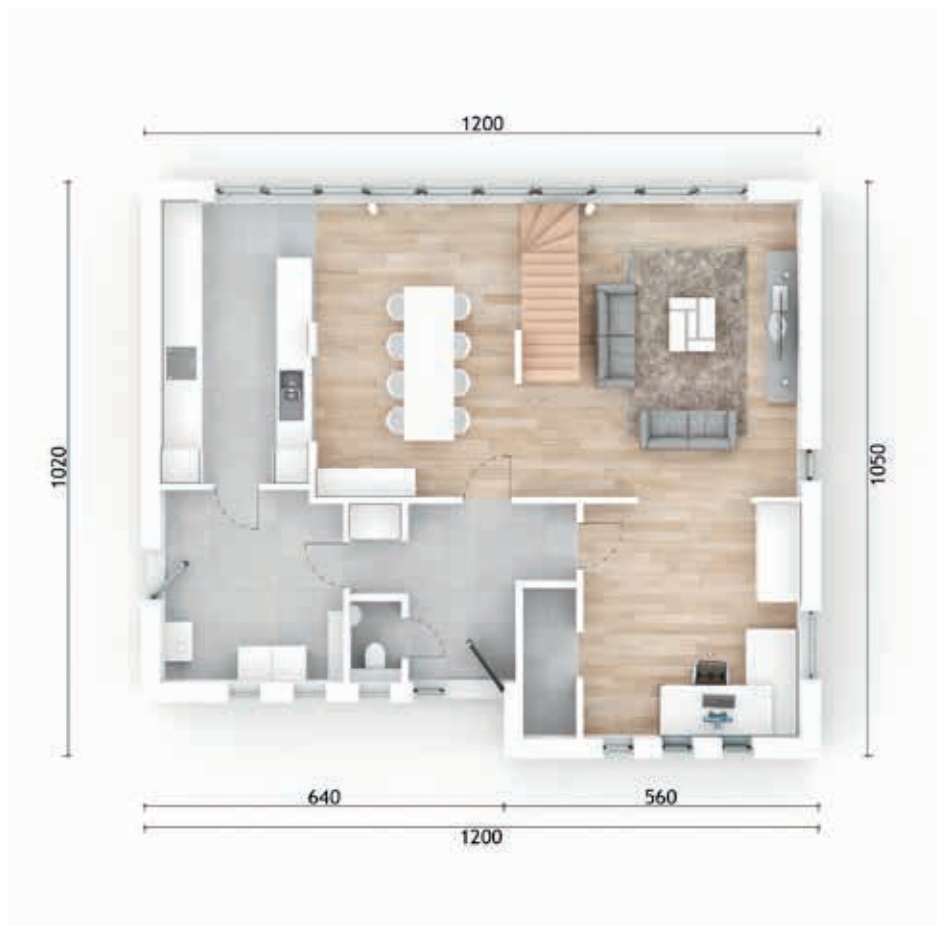

TENSO

T16

## Gelijkvloers

Inkom:	9,41 m <sup>2</sup>	Wasplaats:	10,85 m <sup>2</sup>
WC:	1,28 m <sup>2</sup>	Berging:	2,49 m <sup>2</sup>
Eet-en zithoek:	44,91 m <sup>2</sup>	Bureau:	15,90 m <sup>2</sup>
Keuken:	13,05 m <sup>2</sup>		

## Eerste verdieping

Nachthal:	9,95 m <sup>2</sup>	Slaapkamer 1:	14,60 m <sup>2</sup>
Badkamer:	16,62 m <sup>2</sup>	Slaapkamer 2:	13,36 m <sup>2</sup>
Dressing:	4,85 m <sup>2</sup>	Slaapkamer 3:	14,77 m <sup>2</sup>