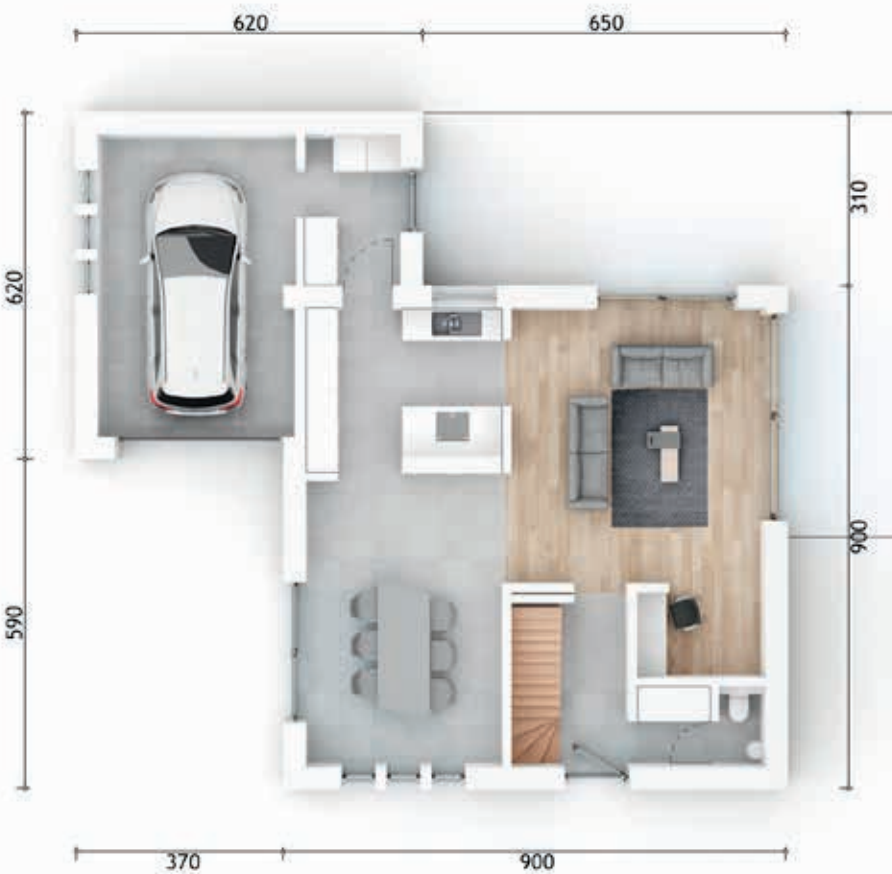

TENSO

T18

Gelijkvloers

Inkom:	6,57 m ²	Keuken:	10,74 m ²
Vestiaire:	2,01 m ²	Wasplaats:	4,95 m ²
WC:	1,35 m ²	Bureau:	3,96 m ²
Eet-en zithoek:	41,54 m ²	Garage:	19,58 m ²

T18

Eerste verdieping

Nachthal:	7,97 m ²	Slaapkamer 1:	11,60 m ²
WC:	1,35 m ²	Slaapkamer 2:	12,21 m ²
Dressing:	6,20 m ²	Slaapkamer 3:	11,28 m ²
Badkamer:	6,92 m ²	Zolder:	18,77 m ²
Badkamer 2:	4,22 m ²		