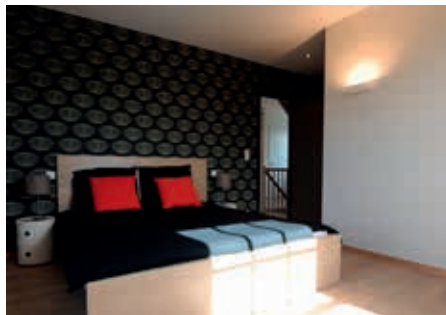

TENSO

T20

SIBOMAT