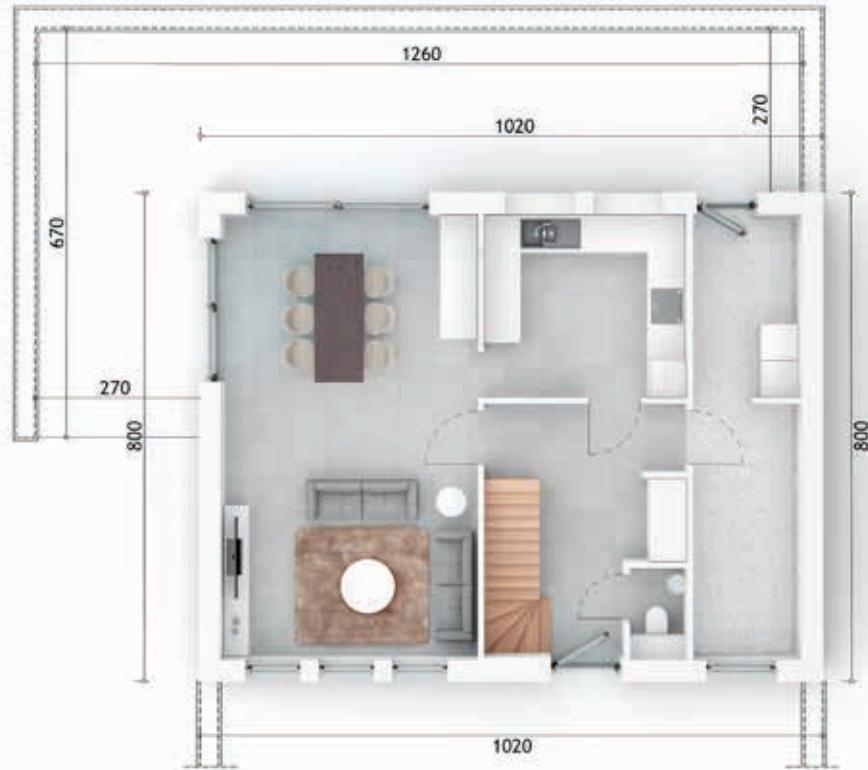

TENSO

T20

SIBOMAT

Gelijkvloers

Inkom (-1):	10,53 m ²	WC:	1,35 m ²
Bureau (-1):	10,71 m ²	Eet-en zithoek:	30,51 m ²
Techniek (-1):	13,70 m ²	Keuken:	9,96 m ²
Garage (-1):	29,57 m ²	Wasplaats:	12,64 m ²
Inkom:	12,53 m ²		

Eerste verdieping

Nachthal:	10,44 m ²	Slaapkamer 1:	15,96 m ²
WC:	1,53 m ²	Slaapkamer 2:	14,41 m ²
Badkamer:	8,52 m ²	Slaapkamer 3:	14,41 m ²