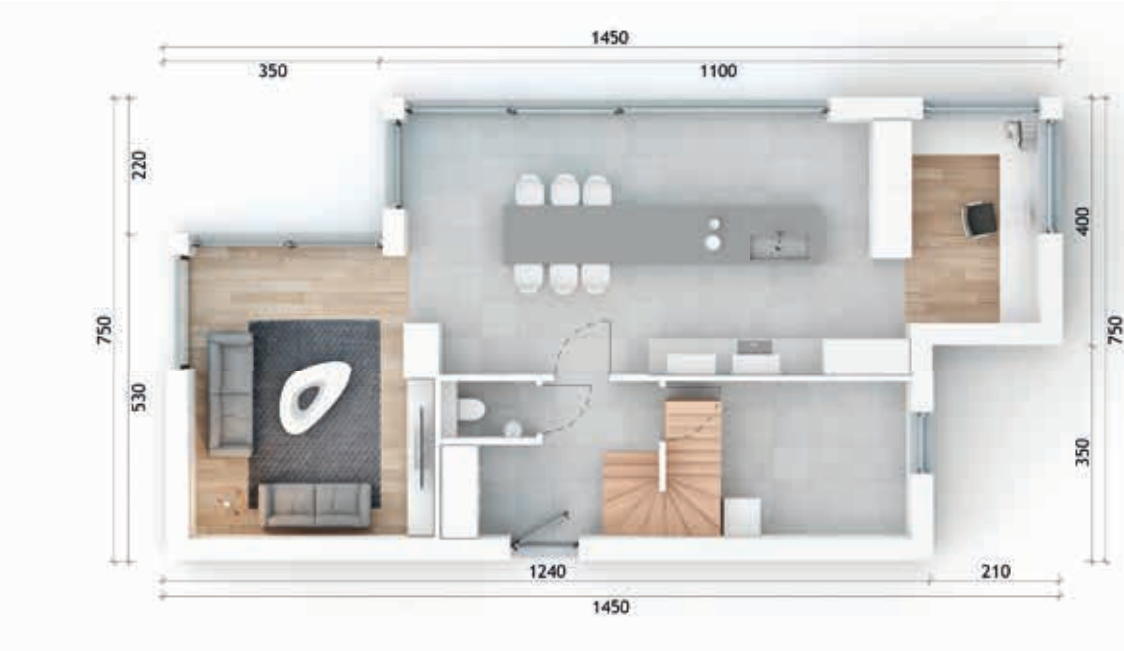

QUADRO

Q 05

SIBOMAT

Gelijkvloers

- Inkom: 7,33 m²
- WC: 1,35 m²
- Eet-en zithoek: 34,11 m²
- Keuken: 17,64 m²
- Wasplaats: 9,87 m²
- Bureau: 6,93 m²

Eerste verdieping

- Nachthal: 8,63 m²
- WC: 1,32 m²
- Badkamer: 9,11 m²
- Techniek: 3,33 m²
- Slaapkamer 1: 16,50 m²
- Slaapkamer 2: 10,23 m²
- Slaapkamer 3: 10,00 m²