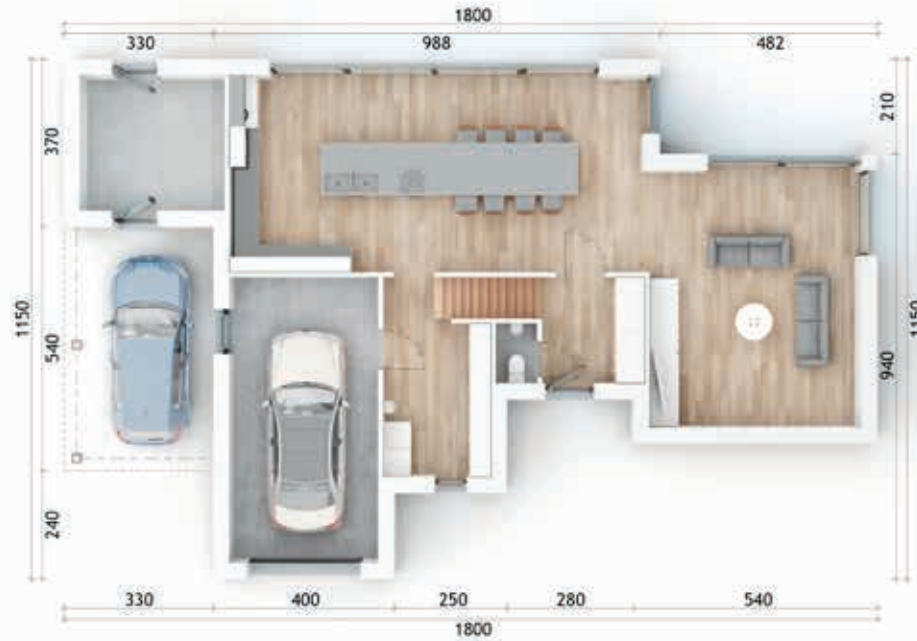

QUADRO

Q19

“ **Het strakke en hedendaagse
bouwconcept trok ons meteen aan.**

”

Familie Tack uit Varsenare

SIBOMAT

Gelijkvloers

Inkom:	5,42 m ²
WC:	1,26 m ²
Eet-en zithoek:	47,07 m ²
Keuken:	20,01 m ²
Wasplaats:	11,55 m ²
Tuinberging:	9,54 m ²
Garage:	20,86 m ²

Eerste verdieping

Nachthal:	20,85 m ²
Badkamer:	12,20 m ²
Techniek:	2,26 m ²
Dressing:	8,20 m ²
Slaapkamer 1:	17,80 m ²
Slaapkamer 2:	15,04 m ²
Slaapkamer 3:	15,04 m ²